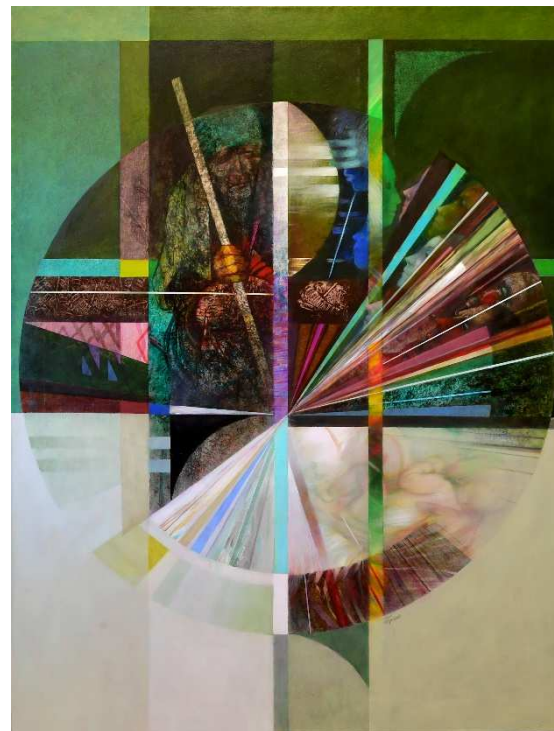

La S.V. è invitata alla presentazione
della mostra e del catalogo

di TOMASO

opere ispirate al qoelet furlan di pre Toni Beline

venerdì 20 maggio 2022 – ore 19
Galleria Tina Modotti
via Paolo Sarpi, Udine

Grop amis
di pre Toni

con il contributo di

Ruota della vita - Ruote de vite

Galleria Tina Modotti
21 maggio > 19 giugno 2022

Orario:
venerdì 16.30-19.30
sabato, domenica e festivi
10.30-12.30, 16.30-19.30